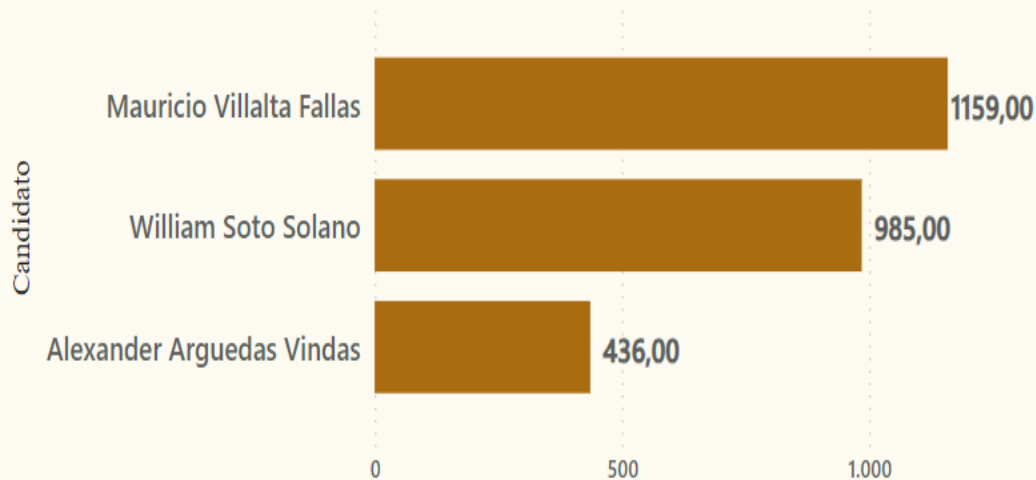

VOTOS CANDIDATOS Y CANDIDATAS